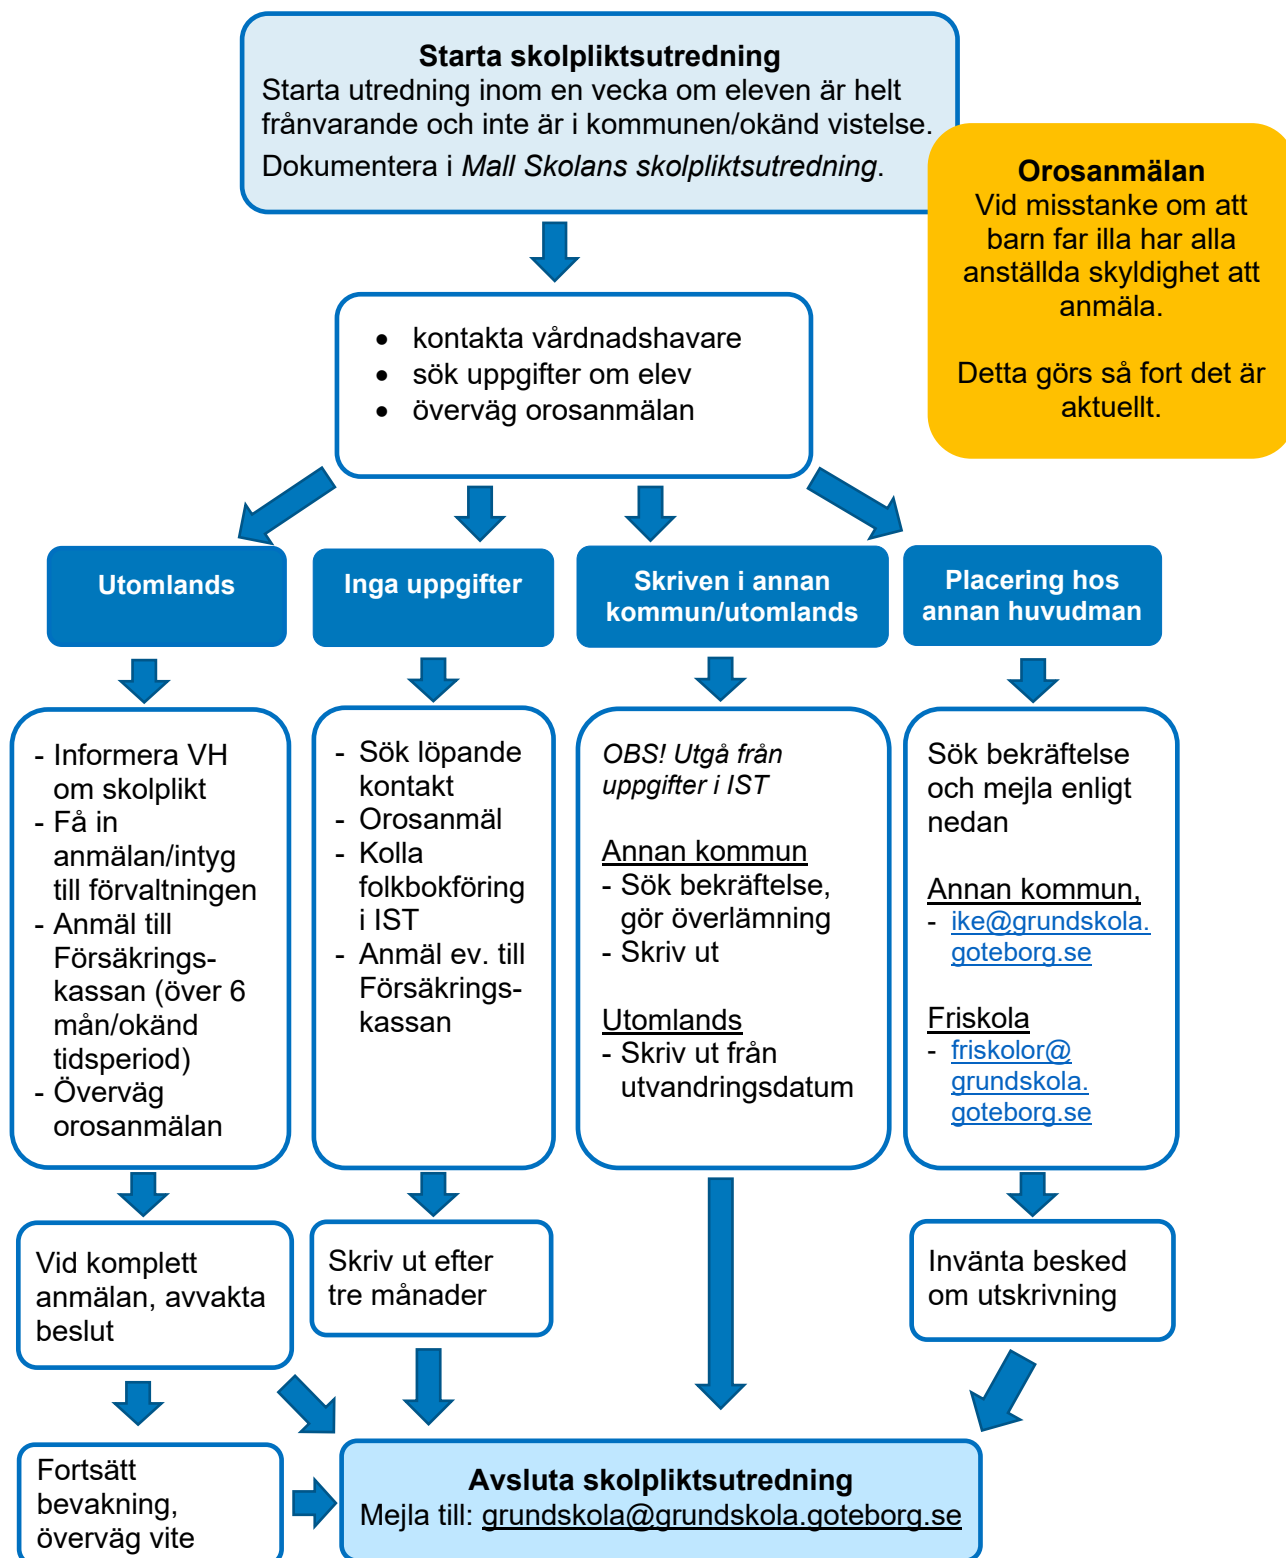

Skolans skolpliktsutredning

Frågor?

Se Anvisning för skolans skolpliktsutredning.
Mejla skolplikt@grundskola.goteborg.se